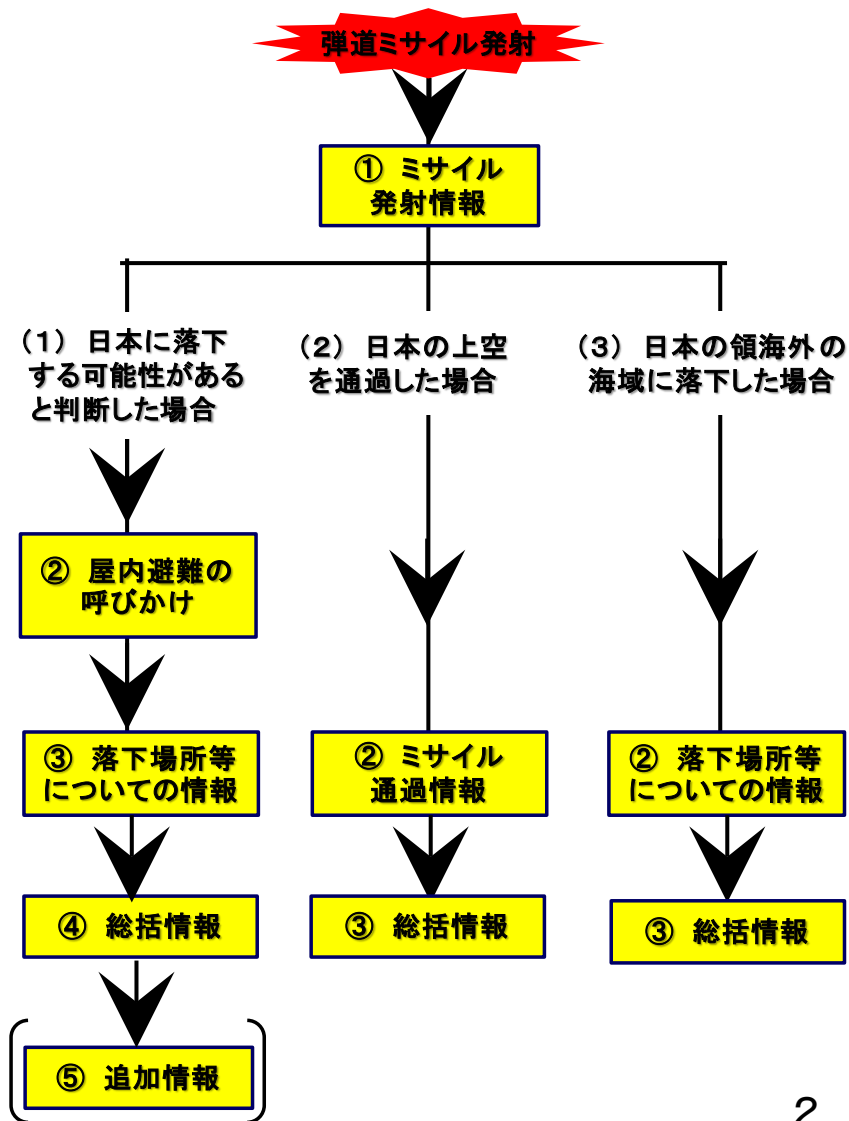

- 内閣官房において、北朝鮮の弾道ミサイル発射事案等の緊急情報を、Jアラート（全国瞬時警報システム）を活用し、市町村の防災行政無線や緊急速報メール等により、関係のある地域の住民に直接、音声等で情報伝達。
- 併せて、全国の地方公共団体等の関係機関にはエムネットにより緊急情報を文字情報で伝達。

【Jアラート】

【エムネット】

引き続き、Jアラート・エムネットに係る

- ① 関係機器の点検等の徹底
- ② 都道府県と市町村及び消防本部との間における **休日・夜間を含む緊急時の情報伝達体制の再確認** をお願いします。

北朝鮮から発射された弾道ミサイルが日本に飛来する可能性がある場合における全国瞬時警報システム（Jアラート）及び緊急情報ネットワークシステム（エムネット）による情報伝達について

Jアラート

エムネット

(注1) 自衛隊によるミサイルの迎撃の状況等により情報伝達の流れが変わる可能性があります。

(注2) エムネットで伝達される情報のうち、総括情報、追加情報の内容は、状況によって変わるため、今回お示しできません。

(1) 日本の領土・領海に落下する可能性があるとは判断した場合

弾道ミサイル発射

① ミサイル発射情報

Jアラート

「ミサイル発射情報。ミサイル発射情報。先程、北朝鮮からミサイルが発射された模様です。続報が入り次第お知らせします。」

エムネット

「●時●分頃、北朝鮮●岸からミサイルが●●地方の方向に発射されました。続報が入り次第、お知らせします。」

※ まず、上記の発射情報を伝達します。続報を伝達しますので、落ち着いて続報に備えて下さい。
周囲の避難に適した頑丈な建物や地下街などを探し、近くにない場合は、避難を始めてください。

② 屋内避難の呼びかけ

Jアラート

「直ちに避難。直ちに避難。屋内に避難して下さい。ミサイルの一部が落下する可能性があります。屋内に避難して下さい。」

エムネット

「先程北朝鮮から発射されたミサイルの一部が、●時●分頃、●●地方に落下する可能性があります。添付の地域においては、直ちに屋内に避難して下さい。続報が入り次第、お知らせします。」

※ ミサイルが日本の領土・領海に落下する可能性があるとは判断した場合、上記の屋内避難の呼びかけを行います。
屋外にいる場合には、直ちに近くのできるだけ頑丈な建物や地下街などに避難して下さい。