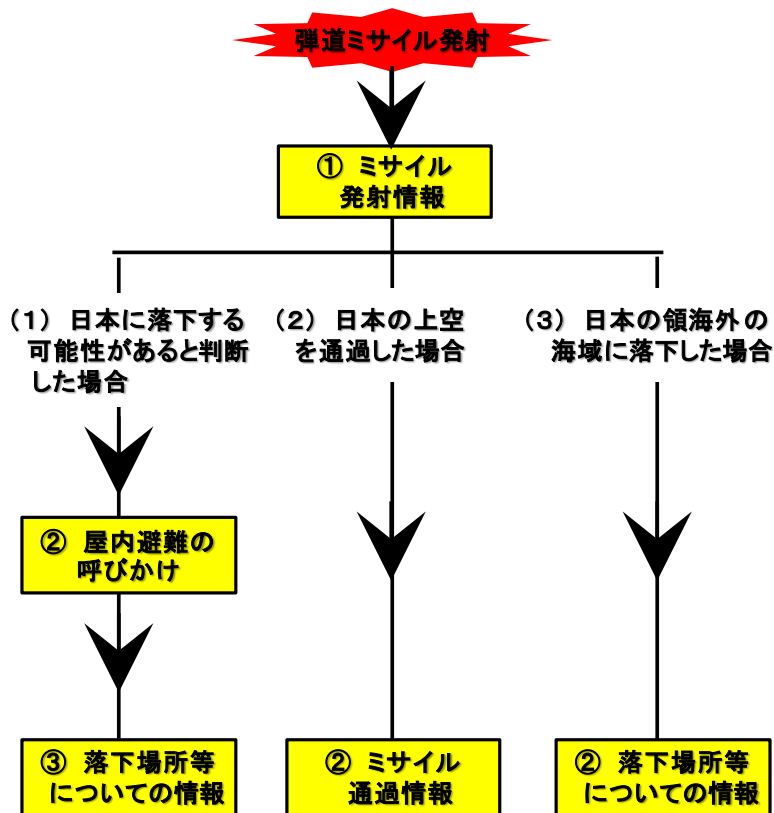

- 内閣官房において、北朝鮮の弾道ミサイル発射事案等の緊急情報を、Jアラート（全国瞬時警報システム）を活用し、市町村の防災行政無線や緊急速報メール等により、関係のある地域の住民に直接、音声等で情報伝達。
- 併せて、全国の地方公共団体等の関係機関にはエムネットにより緊急情報を文字情報で伝達。

【Jアラート】

【エムネット】

引き続き、Jアラート・エムネットに係る

- ① 関係機器の点検等の徹底
- ② 都道府県と市町村及び消防本部との間における **休日・夜間を含む緊急時の情報伝達体制の再確認** をお願いします。

北朝鮮から発射された弾道ミサイルが日本に飛来する可能性がある場合における全国瞬時警報システム（Jアラート）及び緊急情報ネットワークシステム（エムネット）による情報伝達について

Jアラート

エムネット

(注1) 自衛隊によるミサイルの迎撃の状況等により情報伝達の流れが変わる可能性があります。

(注2) エムネットで伝達される情報のうち、総括情報、追加情報の内容は、状況によって変わるため、今回お示しできません。

(1) 日本の領土・領海に落下する可能性があるとは判断した場合

弾道ミサイル発射

① ミサイル発射情報

Jアラート

「ミサイル発射情報。ミサイル発射情報。先程、北朝鮮からミサイルが発射された模様です。続報が入り次第お知らせします。」

エムネット

「●時●分頃、北朝鮮●岸からミサイルが●●地方の方向に発射されました。続報が入り次第、お知らせします。」

※ まず、上記の発射情報を伝達します。続報を伝達しますので、落ち着いて続報に備えて下さい。
周囲の避難に適した頑丈な建物や地下街などを探し、近くにない場合は、避難を始めてください。

② 屋内避難の呼びかけ

Jアラート

「直ちに避難。直ちに避難。屋内に避難して下さい。ミサイルの一部が落下する可能性があります。屋内に避難して下さい。」

エムネット

「先程北朝鮮から発射されたミサイルの一部が、●時●分頃、●●地方に落下する可能性があります。添付の地域においては、直ちに屋内に避難して下さい。続報が入り次第、お知らせします。」

※ ミサイルが日本の領土・領海に落下する可能性があるとは判断した場合、上記の屋内避難の呼びかけを行います。
屋外にいる場合には、直ちに近くのできるだけ頑丈な建物や地下街などに避難して下さい。