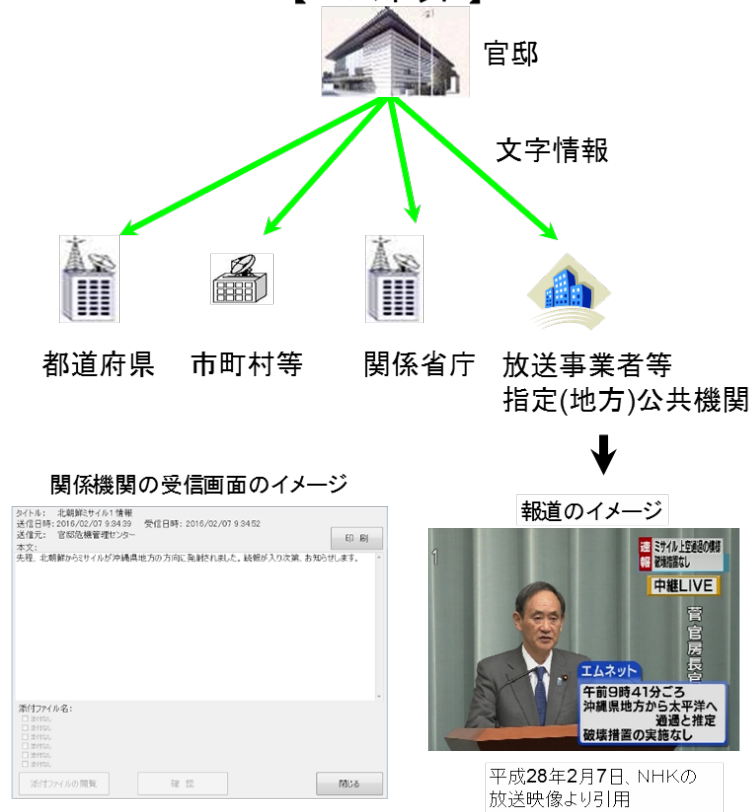

- 内閣官房において、北朝鮮の弾道ミサイル発射事案等の緊急情報を、Jアラート（全国瞬時警報システム）を活用し、市町村の防災行政無線や緊急速報メール等により、関係のある地域の住民に直接、音声等で情報伝達。
- 併せて、全国の地方公共団体等の関係機関にはエムネットにより緊急情報を文字情報で伝達。

【Jアラート】

【エムネット】

引き続き、Jアラート・エムネットに係る

- ① 関係機器の点検等の徹底
- ② 都道府県と市町村及び消防本部との間における **休日・夜間を含む緊急時の情報伝達体制の再確認** をお願いします。

北朝鮮から発射された弾道ミサイルが日本に飛来する可能性がある場合における全国瞬時警報システム（Jアラート）及び緊急情報ネットワークシステム（エムネット）による情報伝達について

Jアラート

エムネット

(注1) 自衛隊によるミサイルの迎撃の状況等により情報伝達の流れが変わる可能性があります。

(注2) エムネットで伝達される情報のうち、総括情報、追加情報の内容は、状況によって変わるため、今回お示しできません。

(1) 日本の領土・領海に落下する可能性があるとは判断した場合

弾道ミサイル発射

① ミサイル発射情報

Jアラート

「ミサイル発射情報。ミサイル発射情報。先程、北朝鮮からミサイルが発射された模様です。続報が入り次第お知らせします。」

エムネット

「●時●分頃、北朝鮮●岸からミサイルが●●地方の方向に発射されました。続報が入り次第、お知らせします。」

※ まず、上記の発射情報を伝達します。続報を伝達しますので、落ち着いて続報に備えて下さい。
周囲の避難に適した頑丈な建物や地下街などを探し、近くにない場合は、避難を始めてください。

② 屋内避難の呼びかけ

Jアラート

「直ちに避難。直ちに避難。屋内に避難して下さい。ミサイルの一部が落下する可能性があります。屋内に避難して下さい。」

エムネット

「先程北朝鮮から発射されたミサイルの一部が、●時●分頃、●●地方に落下する可能性があります。添付の地域においては、直ちに屋内に避難して下さい。続報が入り次第、お知らせします。」

※ ミサイルが日本の領土・領海に落下する可能性があるとは判断した場合、上記の屋内避難の呼びかけを行います。
屋外にいる場合には、直ちに近くのできるだけ頑丈な建物や地下街などに避難して下さい。