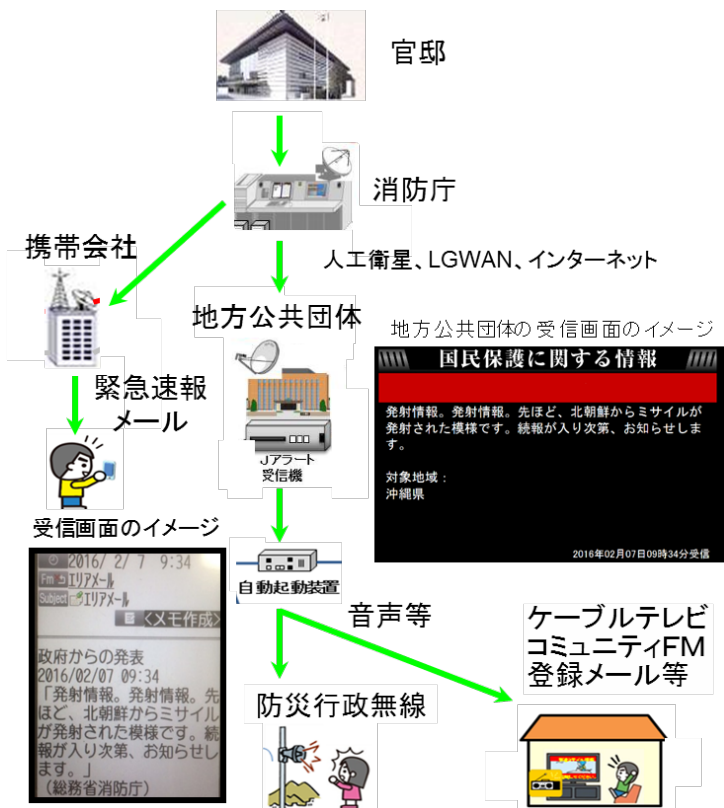

- 内閣官房において、北朝鮮の弾道ミサイル発射事案等の緊急情報を、Jアラート（全国瞬時警報システム）を活用し、市町村の防災行政無線や緊急速報メール等により、関係のある地域の住民に直接、音声等で情報伝達。
- 併せて、全国の地方公共団体等の関係機関にはエムネットにより緊急情報を文字情報で伝達。

【Jアラート】

【エムネット】

引き続き、Jアラート・エムネットに係る

- ① 関係機器の点検等の徹底
- ② 都道府県と市町村及び消防本部との間における **休日・夜間を含む緊急時の情報伝達体制の再確認** をお願いします。

北朝鮮から発射された弾道ミサイルが日本に飛来する可能性がある場合における全国瞬時警報システム（Jアラート）及び緊急情報ネットワークシステム（エムネット）による情報伝達について

Jアラート

エムネット

(注1) 自衛隊によるミサイルの迎撃の状況等により情報伝達の流れが変わる可能性があります。

(注2) エムネットで伝達される情報のうち、総括情報、追加情報の内容は、状況によって変わるため、今回お示しできません。

(1) 日本の領土・領海に落下する可能性があるとは判断した場合

弾道ミサイル発射

① ミサイル発射情報

Jアラート

「ミサイル発射情報。ミサイル発射情報。先程、北朝鮮からミサイルが発射された模様です。続報が入り次第お知らせします。」

エムネット

「●時●分頃、北朝鮮●岸からミサイルが●●地方の方向に発射されました。続報が入り次第、お知らせします。」

※ まず、上記の発射情報を伝達します。続報を伝達しますので、落ち着いて続報に備えて下さい。
周囲の避難に適した頑丈な建物や地下街などを探し、近くにない場合は、避難を始めてください。

② 屋内避難の呼びかけ

Jアラート

「直ちに避難。直ちに避難。屋内に避難して下さい。ミサイルの一部が落下する可能性があります。屋内に避難して下さい。」

エムネット

「先程北朝鮮から発射されたミサイルの一部が、●時●分頃、●●地方に落下する可能性があります。添付の地域においては、直ちに屋内に避難して下さい。続報が入り次第、お知らせします。」

※ ミサイルが日本の領土・領海に落下する可能性があるとは判断した場合、上記の屋内避難の呼びかけを行います。
屋外にいる場合には、直ちに近くのできるだけ頑丈な建物や地下街などに避難して下さい。